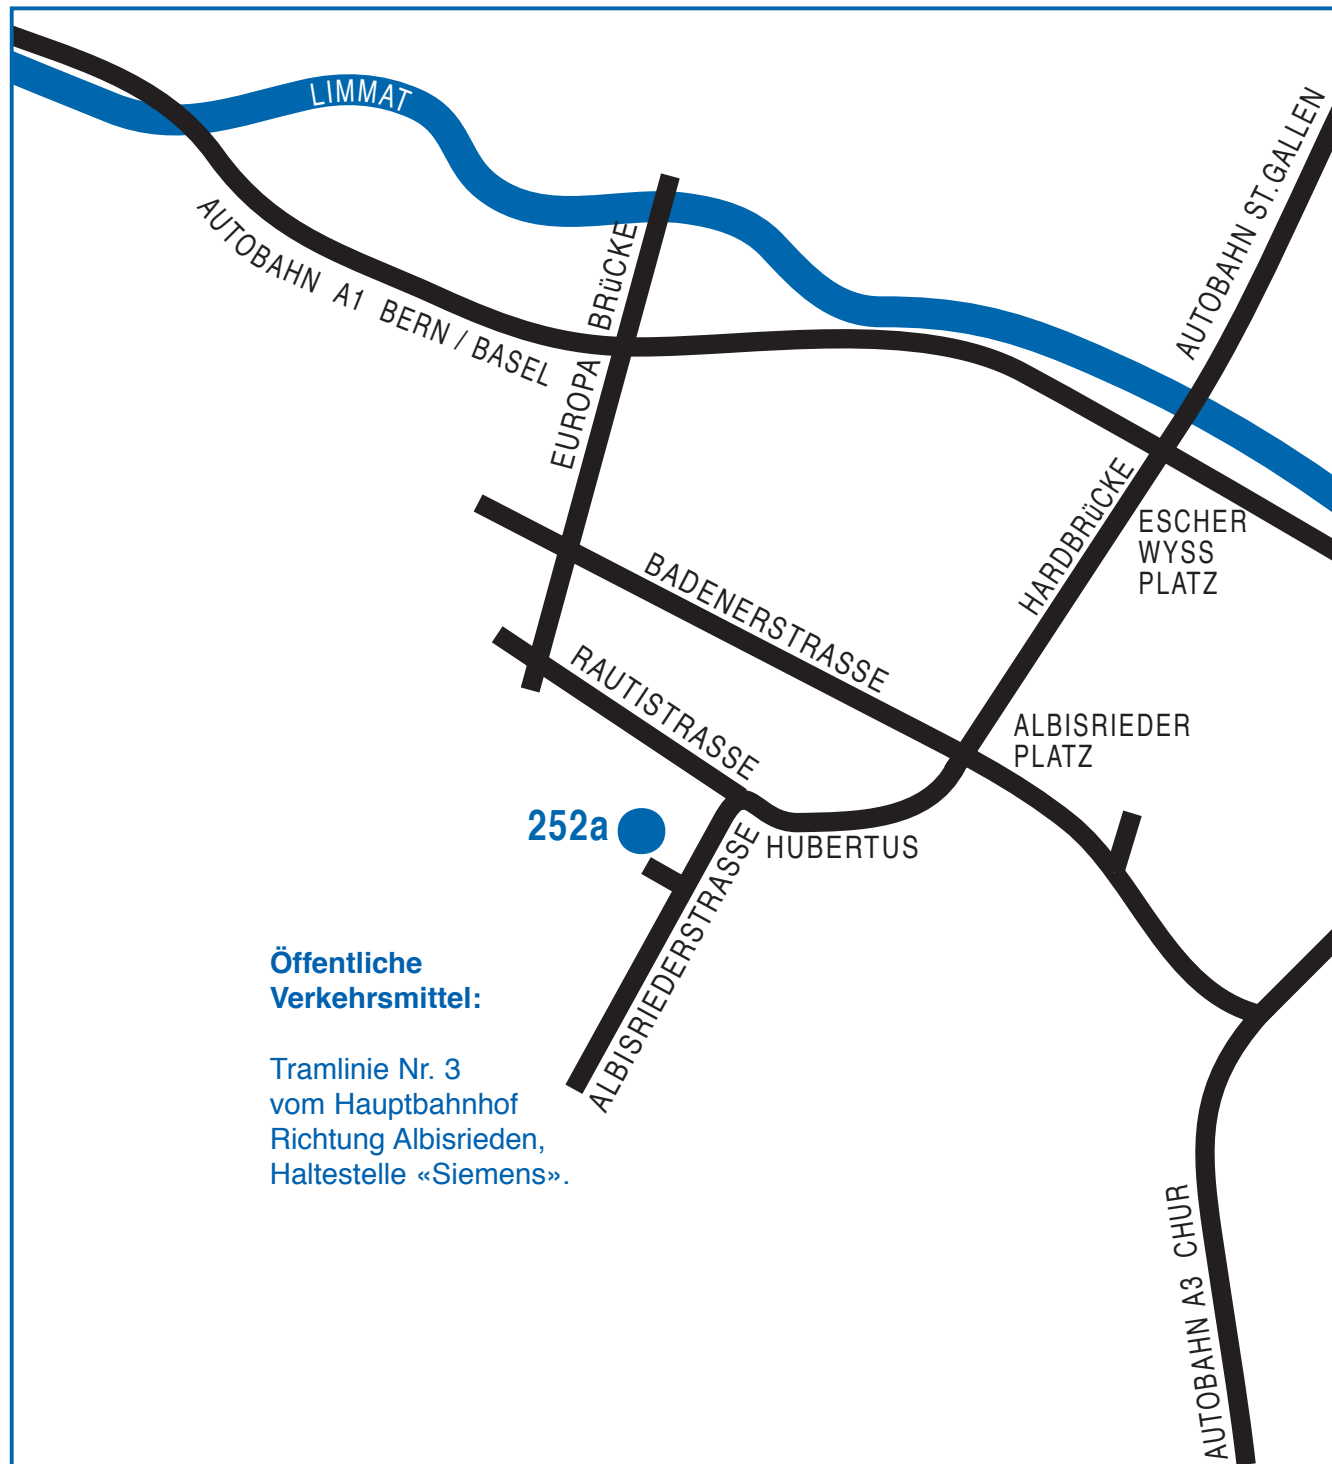

Autobahn aus Richtung Bern/Basel:

Ausfahrt Altstetten nehmen, Wegweisern nach Altstetten folgen bis auf die Europabrücke. Dann alles geradeaus. Badenerstrasse überqueren (Lichtsignal) bis Rautistrasse (Lichtsignal), dort links abbiegen. Nach 500 m (Lichtsignal) rechts abbiegen in die Albisriederstrasse.

Tramlinie Nr. 3 ca. 50 m folgen bis Haltestelle «Siemens».

Einfahrt 5 m nach der Haltestelle.

Öffentliche Verkehrsmittel:

Tramlinie Nr. 3 vom Hauptbahnhof Richtung Albisrieden, Haltestelle «Siemens».

Autobahn aus Richtung Winterthur/St. Gallen:

Richtung Chur (nicht Richtung City), nach Hardbrücke rechts einspuren und geradeaus über den Albisriederplatz.

Tramlinie Nr. 3 folgen bis Haltestelle «Siemens».

Einfahrt 5 m nach der Haltestelle.

Autobahn aus Richtung Chur/Luzern:

Nach Autobahnende Richtung Autobahn Bern, nach etwa 1000 m links in die Badenerstrasse abbiegen, am Albisriederplatz (Kreisel) um den Platz herum in die Albisriederstrasse einbiegen.

Tramlinie Nr. 3 folgen bis Haltestelle «Siemens».

Einfahrt 5 m nach der Haltestelle.